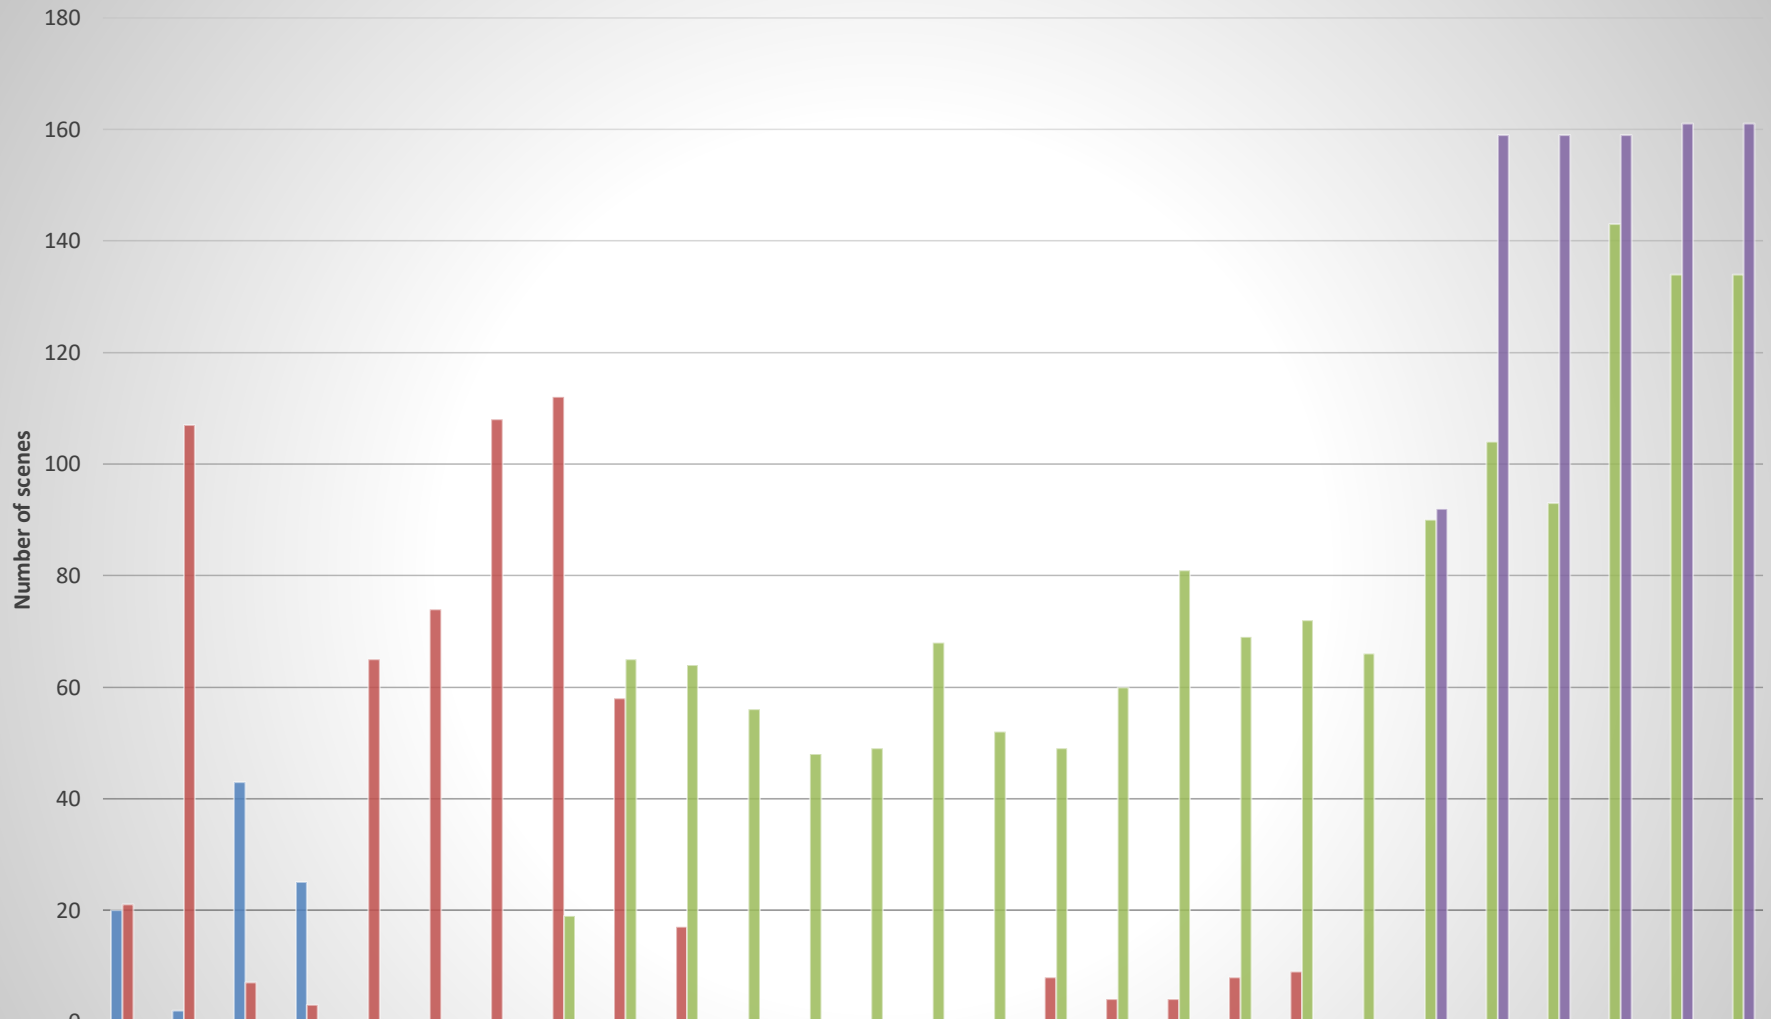

Total Acquired	Mission				
Year	L4	L5	L7	L8	Grand Total
1990	20	21			41
1991	2	107			109
1992	43	7			50
1993	25	3			28
1996		65			65
1997		74			74
1998		108			108
1999		112	19		131
2000		58	65		123
2001		17	64		81
2002			56		56
2003			48		48
2004			49		49
2005			68		68
2006			52		52
2007		8	49		57
2008		4	60		64
2009		4	81		85
2010		8	69		77
2011		9	72		81
2012			66		66
2013			90	92	182
2014			104	159	263
2015			93	159	252
2016			143	159	302
2017			134	161	295
2018			134	161	295
Grand Total	90	605	1516	891	3102

All Landsat scenes of Costa Rica

	1990	1991	1992	1993	1996	1997	1998	1999	2000	2001	2002	2003	2004	2005	2006	2007	2008	2009	2010	2011	2012	2013	2014	2015	2016	2017	2018
L4	20	2	43	25	0	0	0	0	0	0	0	0	0	0	0	0	0	0	0	0	0	0	0	0	0	0	0
L5	21	107	7	3	65	74	108	112	58	17	0	0	0	0	0	8	4	4	8	9	0	0	0	0	0	0	0
L7	0	0	0	0	0	0	0	19	65	64	56	48	49	68	52	49	60	81	69	72	66	90	104	93	143	134	134
L8	0	0	0	0	0	0	0	0	0	0	0	0	0	0	0	0	0	0	0	0	92	159	159	159	161	161	